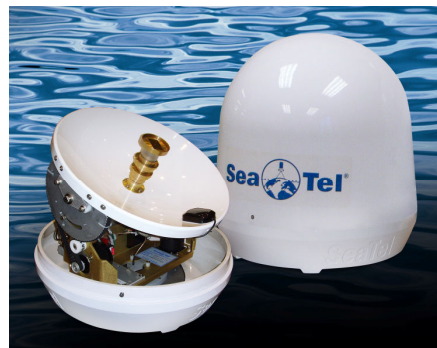

Coastal 14E, a antena de 14" que está preparada para HD

Esta antena compacta de 35 cm de diâmetro, 45 cm de altura e que pesa somente 10kg apresenta-se sob a forma de uma elegante redoma branca.

Trata-se da próxima geração de antenas que vão permitir a pequenos iates desfrutar de Televisão no mar com a mesma qualidade e fiabilidade que encontram nas anteriores antenas da Sea Tel.

Possui muitas das características da predecessora a Coastal 18E incluindo uma vasta cobertura e um GPS que lhe permitirá uma rápida aquisição de satélite. Outras características incluem identificação do sinal DVB (transmissão de vídeo digital) possibilidade de suportar um único receptor com duas ou mais televisões e está preparado para receber imagens de Alta Definição.

É a antena ideal para iates com menos de 15m, permitindo-lhe aceder a centenas de canais televisivos, todos os canais HD e música digital sempre que quiser onde quiser.