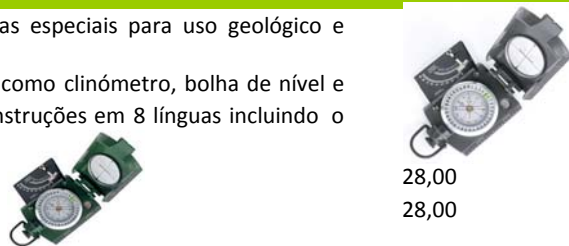

A bússola Konustar é revestida a metal e tem características indispensáveis como clinómetro, bolha de nível e uma lente com mira. Possibilidade de colocação em tripé. Fornecida com instruções em 8 línguas incluindo o Português.

4074 KONUSTAR Cor: Cinza

28,00

34,44

4075 KONUSTAR Cor: Verde

28,00

34,44

KONUSTREK

Bússolas terrestre com rosa em óleo, escalas em metro e centímetros e lente de aumento (lupa). Revestimento metálico em cores metalizadas.