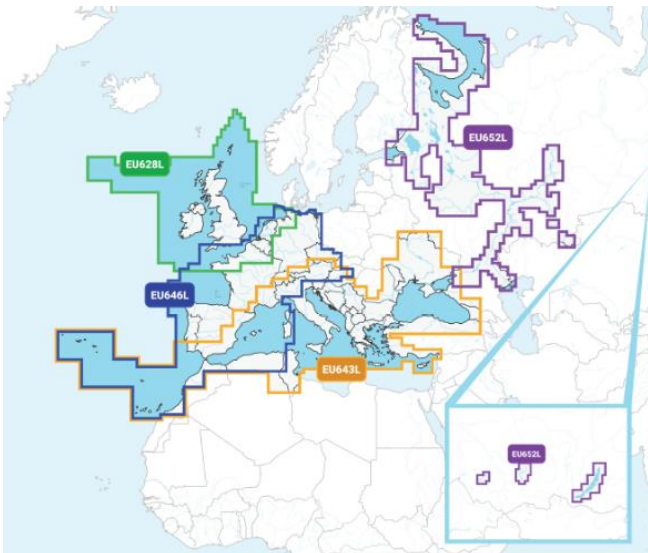

Excelente clareza de apresentação para uma navegação a sério

Fevereiro 2022

A Navionics aumentou a cobertura das cartas (antes: S2, XL9 e Platinum+).

Passaram a designar-se **REGULAR** e **LARGE**. Em Portugal Continental passa a haver apenas uma carta **REGULAR**, e a das Ilhas passou a incluir também Cabo Verde e toda uma orla costeira Africana relevante. As cartas **XL9** passaram a ser **LARGE**, também com maior cobertura. **Em SD Card / micro SD**

Angola /Guiné/S.Tomé (Senegal, ao Norte da Namíbia) : **AF005R**
Moçambique (com Madagáscar e até Somália/Djibuti) : **AF001R**

Cartas LARGE NAVIONICS +
€ 212,20 +iva : € **261,00**

Cartas LARGE PLATINUM +
€ 293,50 +iva : € **361,00**

Europa, Central e West: **EU646L**
Mediterranean & Black Sea: **EU643L**

Africa & Middle East: **AF630L**

Favor consultar-nos para códigos das cartas PLATINUM + LARGE e REGULAR