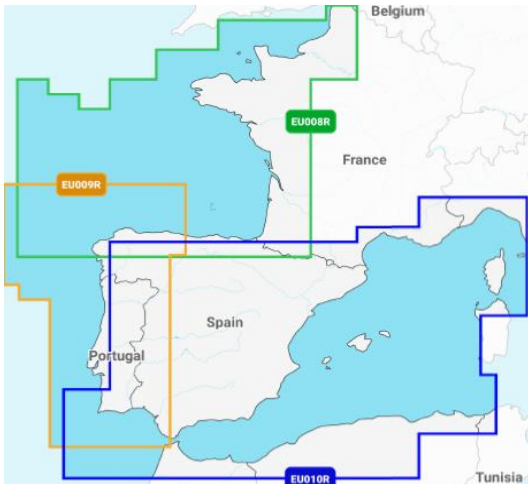

Excelente clareza de apresentação para uma navegação a sério

Fevereiro 2022

A Navionics aumentou a cobertura das cartas (antes: S2, XL9 e Platinum+).

Passaram a designar-se **REGULAR** e **LARGE**. Em Portugal Continental passa a haver apenas uma carta **REGULAR**, e a das Ilhas passou a incluir também Cabo Verde e toda uma orla costeira Africana relevante. As cartas **XL9** passaram a ser **LARGE**, também com maior cobertura. **Em SD Card / micro SD**

Angola /Guiné/S.Tomé (Senegal, ao Norte da Namíbia) : **AF005R**
Moçambique (com Madagáscar e até Somália/Djibuti) : **AF001R**

Cartas LARGE NAVIONICS +
€ 212,20 +iva : € **261,00**

Cartas LARGE PLATINUM +
€ 293,50 +iva : € **361,00**

Europa, Central e West: **EU646L**
Mediterranean & Black Sea: **EU643L**

Africa & Middle East: **AF630L**

Favor consultar-nos para códigos das cartas PLATINUM + LARGE e REGULAR