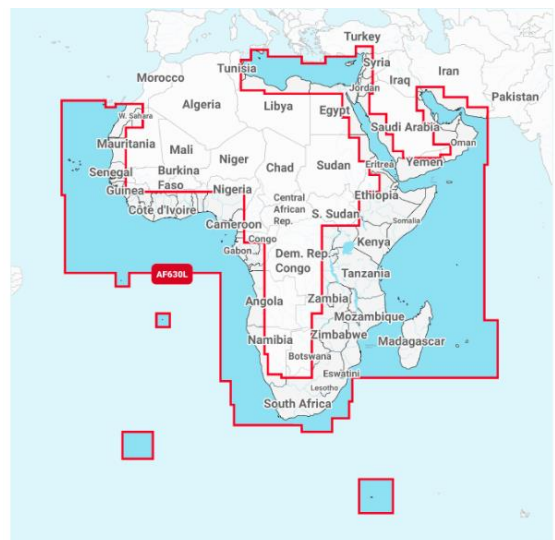

Angola /Guiné/S.Tomé (Senegal, ao Norte da Namíbia) : **AF005R**
Moçambique (com Madagáscar e até Somália/Djibuti) : **AF001R**

Cartas LARGE NAVIONICS +
€ 212,20 +iva : € **261,00**

Cartas LARGE PLATINUM +
€ 293,50 +iva : € **361,00**

Europa, Central e West: **EU646L**
Mediterranean & Black Sea: **EU643L**

Africa & Middle East: **AF630L**

Favor consultar-nos para códigos das cartas PLATINUM + LARGE e REGULAR