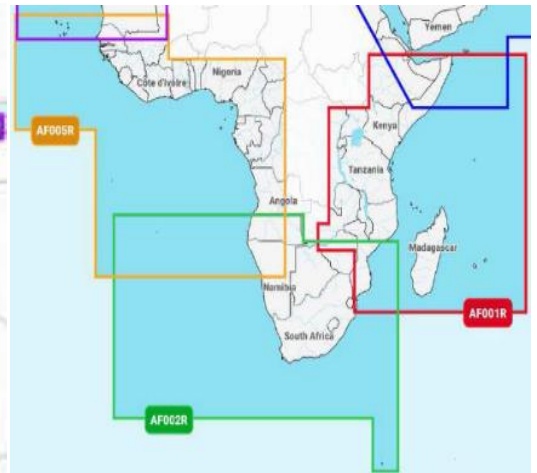

Excelente clareza de apresentação para uma navegação a sério

Fevereiro 2022

A Navionics aumentou a cobertura das cartas (antes: S2, XL9 e Platinum+).

Passaram a designar-se **REGULAR** e **LARGE**. Em Portugal Continental passa a haver apenas uma carta **REGULAR**, e a das Ilhas passou a incluir também Cabo Verde e toda uma orla costeira Africana relevante. As cartas **XL9** passaram a ser **LARGE**, também com maior cobertura. **Em SD Card / micro SD**

Angola /Guiné/S.Tomé (Senegal, ao Norte da Namíbia) : **AF005R**
Moçambique (com Madagáscar e até Somália/Djibuti) : **AF001R**

Cartas LARGE NAVIONICS +
€ 212,20 +iva : € **261,00**

Cartas LARGE PLATINUM +
€ 293,50 +iva : € **361,00**

Europa, Central e West: **EU646L**
Mediterranean & Black Sea: **EU643L**

Africa & Middle East: **AF630L**

Favor consultar-nos para códigos das cartas PLATINUM + LARGE e REGULAR