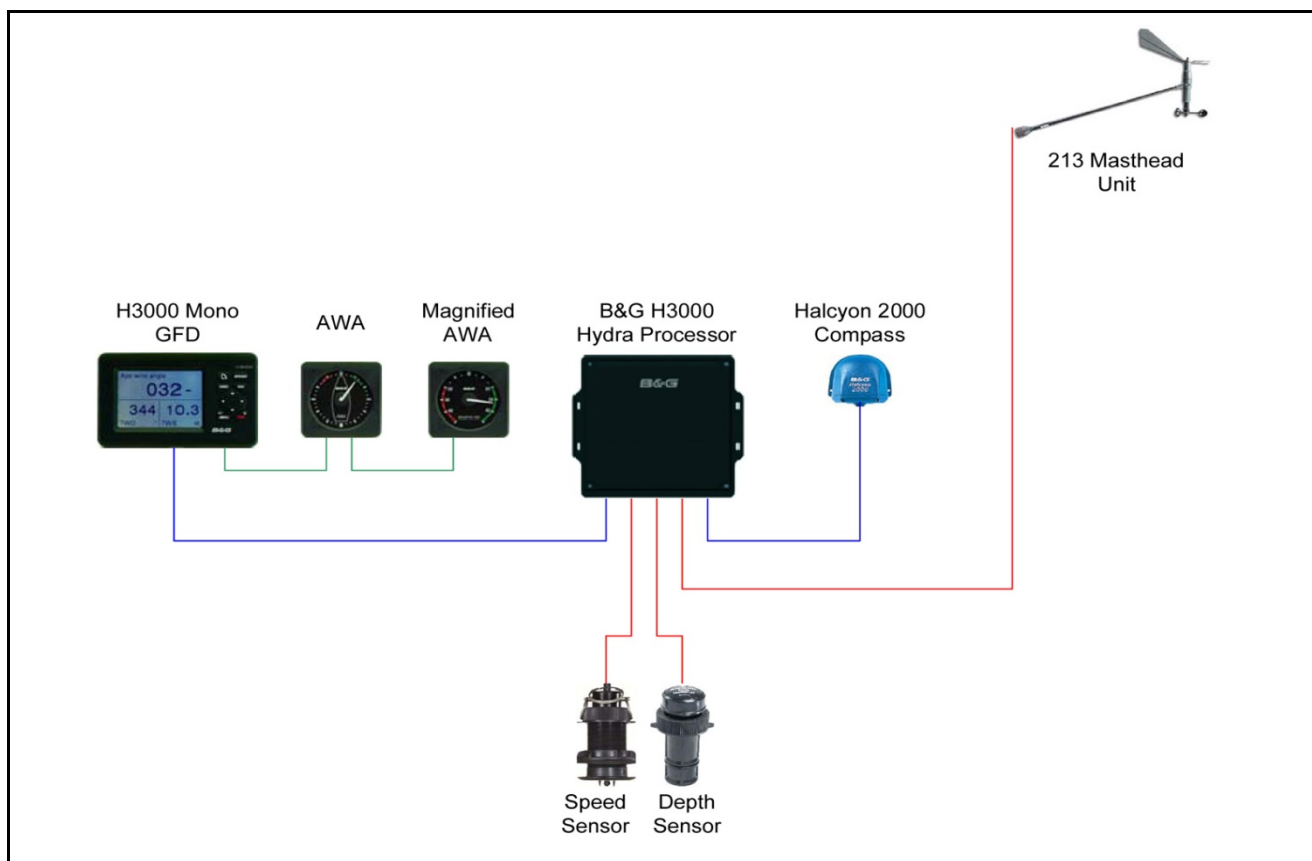

Cruise Pack

Vantagens

- Sistema fiável e extensível para os mais empenhados navegadores à vela
- Inclui repetidores analógicos para visualização mais intuitiva dos ventos

referência	cód. de barras	descrição	S/IVA	C/IVA
Cruise Pack				
BGH300022	7 38087 00646 1	H3000 Boat Pack (Cruise)	€ 5.609,76	€ 6.900,00
		Parts included: Quantity: Component:		
		BGH210001 1 H3000 GFD		
		BGH230001 1 H3000 Analogue: AWA 360		
		BGH230005 1 H3000 Analogue: magnified AWA		
		BGH250001 1 H3000 CPU: Hydra		
		213-PK-12 1 213 Masthead unit -standard pack		
		SEN-SPD-HP 1 Speed sensor pack		
		SEN-DPT-HP 1 Depth sensor pack		
		486-00-009 1 Halcyon 2000 compass sensor		
		135-0A-096 1 Power cable, 3m		
		135-0A-098 1 NMEA Cable, 4m		
		135-0A-130 2 Fastnet cable, 10m		
		BGH301300 1 B&G Simnet cable (right angle-straight), 3m		
		BGH301001 1 Simnet power cable 2m, terminated		
		239-00-099 1 FastNet terminator kit		
		HB-3000 1 H3000 Owner's handbook		

Diagrama de sistema do Cruise Pack

Pack Cruise com Piloto automático

Vantagens

- Adiciona aos pack Cruise, o piloto automático mais desejado dos veleiros

Referência	Código de barras	descrição	S/IVA	C/IVA
Cruise with Pilot Pack				
BGH300023	7 38087 00647 8	H3000 Boat Pack (Cruise with Pilot)	€ 9.634,15	€ 11.850,00
Parts included: Quantity: Component:				
As the BGH300022 Cruise Pack plus				
BGH300031	1	H3000 ACP1 Pilot Pack		
RRF-ACP	1	Rudder Reference Unit, rotary type		
RAM-T1-12V	1	Hydraulic Ram -size 1, 12 volt		

Cruise with Pilot Pack System Diagram