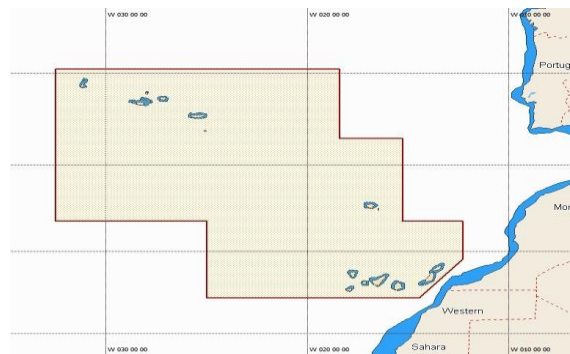

P.V.P. EUROS *23%

DESCRIÇÃO	n/ ref	S/ IVA	C/ IVA*

CARTOGRAFIA MAX

Para cartografia SIMRAD/B&G/LOWRANCE favor contactar-nos

LOCAL	M-EW-M112-MS	Portugal Fishing		171,95	211,50
LOCAL	M-EW-M135-MS	Portugal Coasts	15799	171,95	211,50
LOCAL	M-EW-M311-MS	Açores / Madeira / Canárias		171,95	211,50