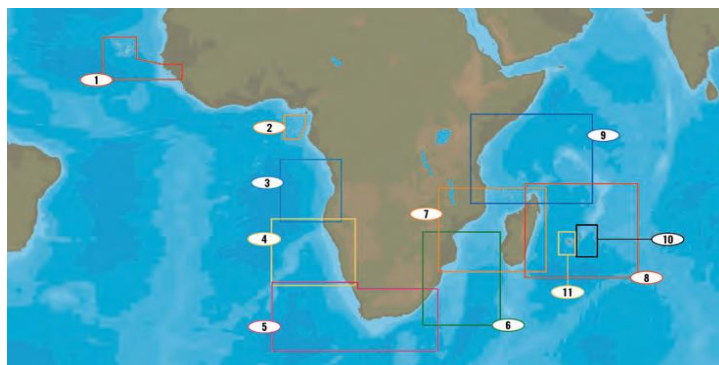

#### Com a cartografia C-MAP 4D terá acesso a:

- \* Mapas superiores de vias fluviais, costeiras etc.
- \* Navegação de mares e oceanos com informação detalhada e melhorada com GPS
- \* Mapas raster digitais e batimetria para pesca de grande precisão
- \* Imagens de satélite com sobreposição 2D e 3D
- \* Criação de rotas
- \* Alarme de guarda

|              |   |   |              |                           |        |               |
|--------------|---|---|--------------|---------------------------|--------|---------------|
| <b>LOCAL</b> | 3 | - | M-AF-D211-MS | Angola Coasts             | 132,11 | <b>162,50</b> |
| <b>LOCAL</b> | 1 | - | M-AF-D214-MS | Cabo Verde e Guiné Bissau | 132,11 | <b>162,50</b> |
| <b>LOCAL</b> | 7 | - | M-AF-D218-MS | Moçambique and Madagascar | 132,11 | <b>162,50</b> |
| <b>LOCAL</b> | 2 | - | M-AF-D213-MS | S. Tomé e Príncipe        | 132,11 | <b>162,50</b> |

|              |     |              |                           |        |               |
|--------------|-----|--------------|---------------------------|--------|---------------|
| <b>LOCAL</b> | 3 - | M-AF-M211-MS | Angola Coasts             | 171,95 | <b>211,50</b> |
| <b>LOCAL</b> | 1 - | M-AF-M214-MS | Cabo Verde e Guiné Bissau | 171,95 | <b>211,50</b> |
| <b>LOCAL</b> | 7 - | M-AF-M218-MS | Moçambique and Madagascar | 171,95 | <b>211,50</b> |
| <b>LOCAL</b> | 2 - | M-AF-M213-MS | S. Tomé e Príncipe        | 171,95 | <b>211,50</b> |