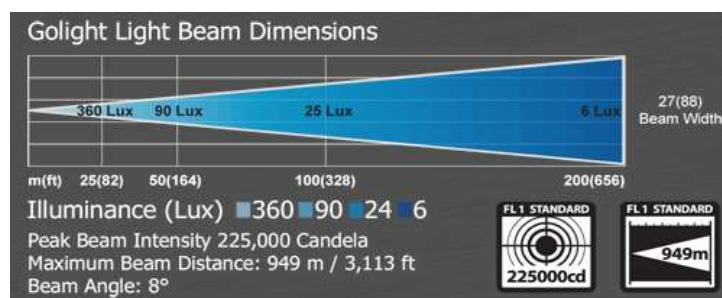

**série GOLIGHT, comando remoto com fios. Simples e económica**

Projectores fixos, com comando remoto, de alto rendimento e robustez  
Máx. Intensidade do feixe de luz : 225.000 Candela.  
Ângulo do feixe luminoso : 8º .Máx. Distância iluminada : 949m.  
Tecnologia Cr5 Pentabeam™ \* Operação por Controlo Remoto  
370º de Rotação x 175º Inclinação. Resistentes a Ultravioletas e à água salgada  
Permanente e Portáteis opções de montagem.

Comando tem 4,5m de cabo. Alimentação 12VDC, via tomada de isqueiro. Comando deve ser protegido da água.

**GOLIGHT 2020 fixação permanente e comando remoto de painel - BRANCO**

2020

195,12

**240,00**

Inclui projector, suporte para fixação permanente, e comando com fios, de fácil desconexão.

Comando tem 6m de cabo. Alimentação 12VDC.

Diagrama e dimensões do feixe dos projectores Golight e Radioray

**série GOLIGHT RADIORAY comando remoto sem fios. Instalação simples, rápida e mais barata**

Projectores fixos, com comando remoto, de alto rendimento e robustez  
Máx. Intensidade do feixe de luz : 225.000 Candela. Máx. Distância iluminada : 949m.  
Ângulo do feixe luminoso : 8º  
Tecnologia Cr5 Pentabeam™ \* Operação por Controlo Remoto sem fios, programável  
370º Rotação x 175º Inclinação  
Opções para montagem permanente ou uso manual. Resistentes a Ultravioletas e à água salgada  
5,5 Amperes com Alimentação a 12V (24V Opcional)